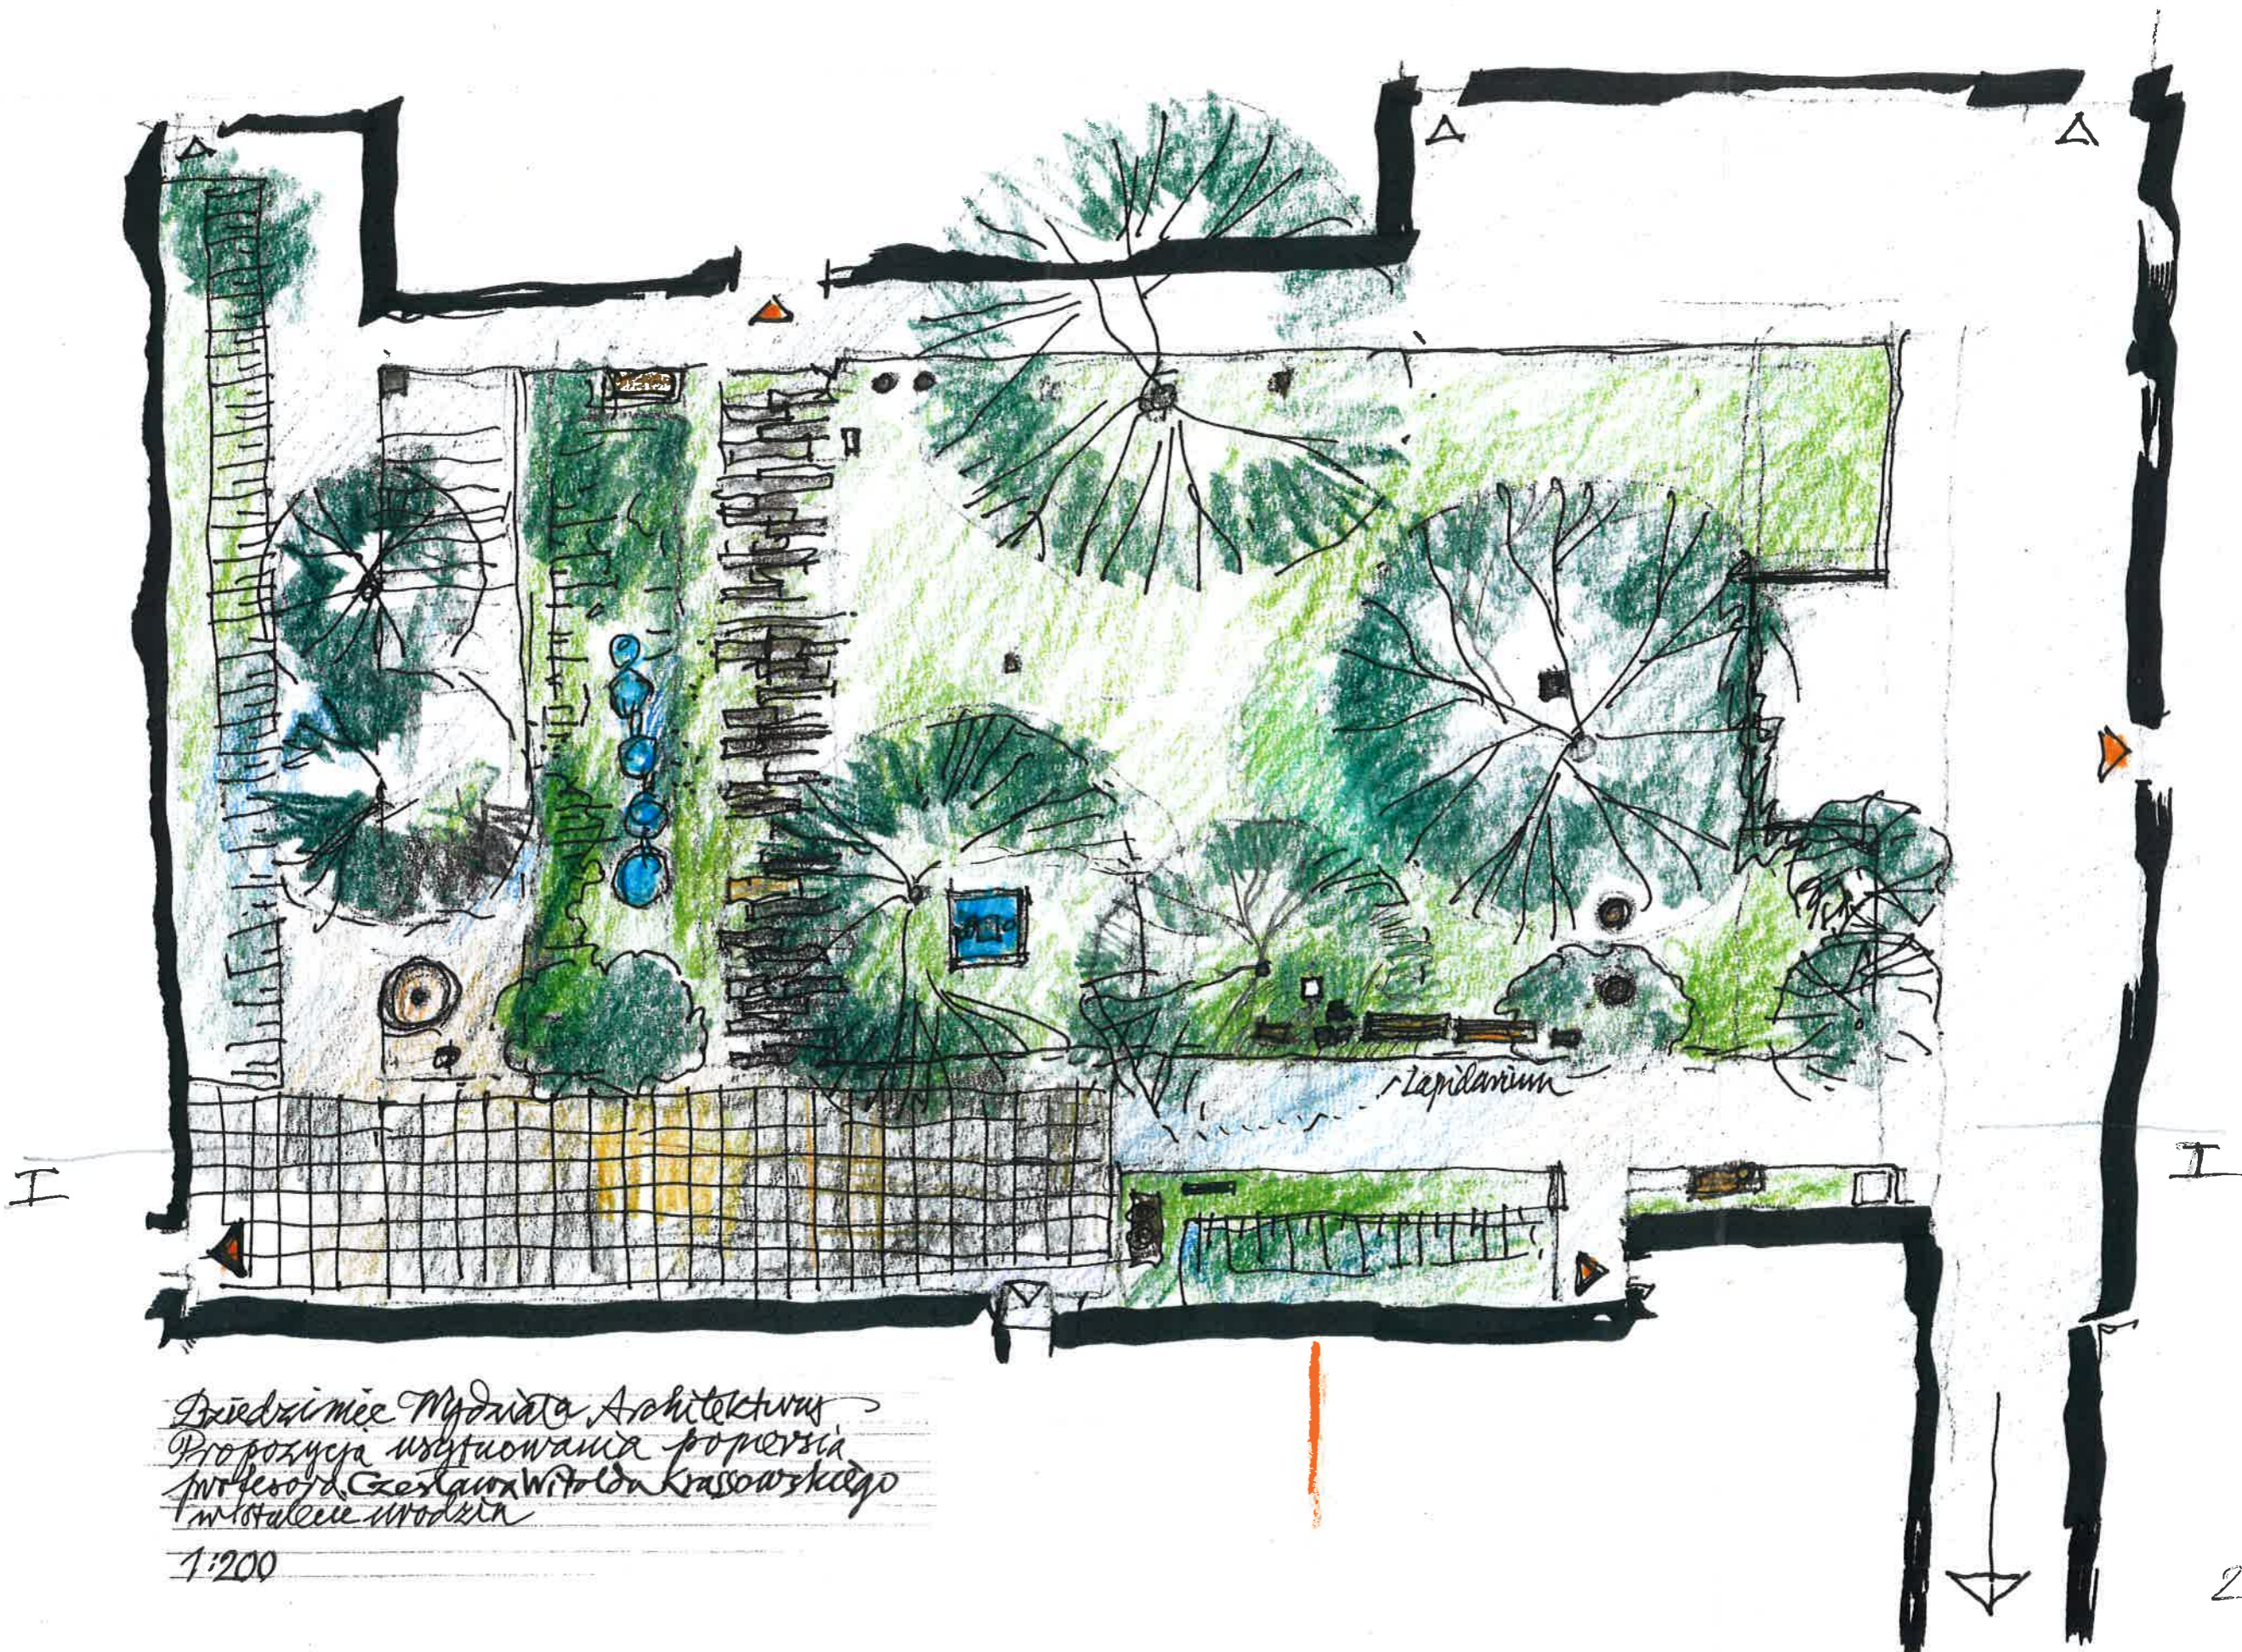

**CZESŁAW
WITOLD
KRASSOWSKI
1917 1985
2017**

Adam Richards - 10/20/12

Biuro Architektury
Propozycja wystroju pomieszczenia
prof. Czesław Witold Krasowski
Instalacja wodna
1:200

Archiwum S. Krasowski 1920/17

Lapidarium

Projekt I.I, wiosk 1:200
Rzeźba pomnika profesora Zbigniewa Witolda Krąszonkiego
art. rzeźbiarz Marcin Nomiński

Adrian Szymanski XI.2012

Atene di Montefalco 1920